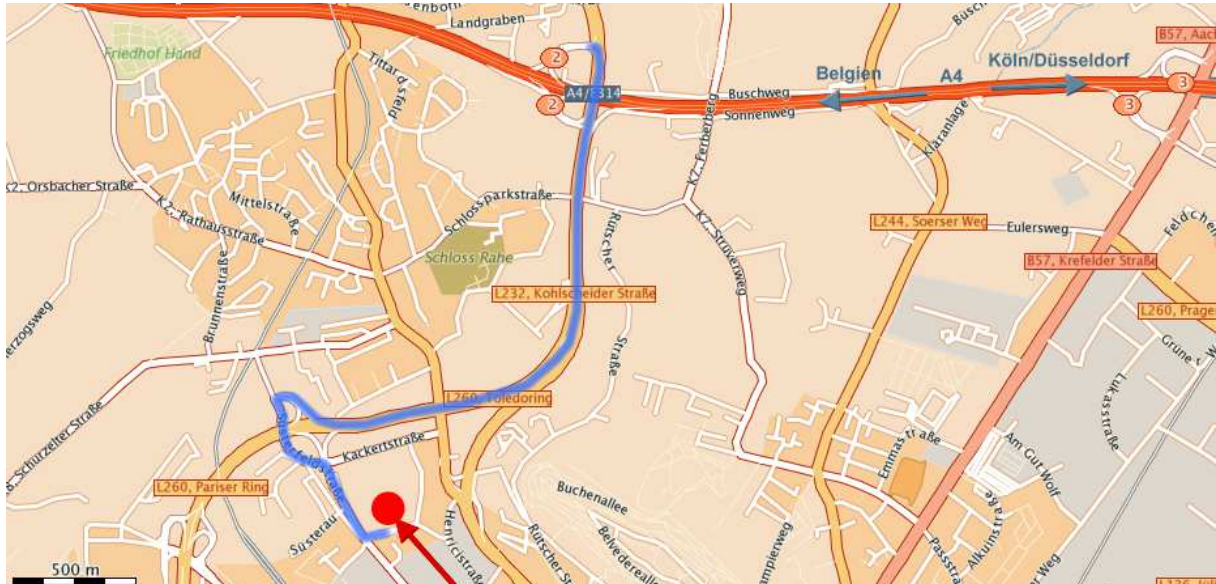

Wegbeschreibung zu Licom Systems in Aachen

Licom Systems GmbH
Borchersstraße 20
D-52072 Aachen
Telefon: 02 41/89 49 79-0

Autobahn A4 Abfahrt 2 **Aachen Laurensberg**

- am Ende der Abfahrt rechts abbiegen Richtung **Aachen**
- nach ca. 1 km rechts abfahren Richtung **Laurensberg Westbahnhof Süsterfeld Klinikum**
- nach ca. 1 km rechts abfahren Richtung **Seffent Laurensberg Westbahnhof Süsterfeld**
- am Ende der Abfahrt links abbiegen Richtung **Aachen**
- nach ca. 370m den Kreisverkehr an der ersten Ausfahrt verlassen auf die Süsterfeldstraße
- nach ca. 350m links abbiegen in die Borchersstraße
- nach ca. 80 m rechts abbiegen auf den Kundenparkplatz Borchersstraße 20, an der Sprechanlage bitte als Kunde der Fa. Licom anmelden, Schranke wird geöffnet

Hotelübersicht

Preis/Euro

Bemerkung

Rosenpark Laurensberg
Adele-Weidman –Str. 87-93
52072 Aachen
Tel. 02 41/17 40-0

www.hotel-rosenpark-laurensberg.de

80,-
inkl. Frühstück

(Licom Konditionen,
bitte bei der
Buchung angeben)

auf Anfrage

3 km Entfernung

Hotel Ibis Aachen Normaluhr
Zollernstrasse 2
52070 AACHEN
Tel. 0241/51840

<http://www.ibishotel.com/de/hotel-1437-ibis-aachen-normaluhr/index.shtml>

auf Anfrage

4 km Entfernung

Weitere Hotels (und Bewertungen) finden Sie unter www.hotel.de.